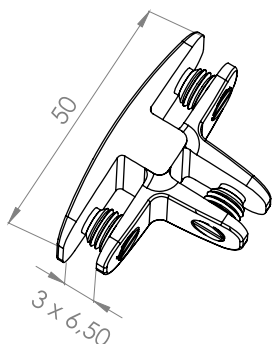

CONCEPT »CONNECT«

- НЕ СЕ ИЗИСКВА ПРОБИВАНЕ
- 4 - 6 мм СТЪКЛА
- ЗА СТЪКЛЕНИ ШКАФОВЕ
- МОЖЕ ДА СЕ ИЗПОЛЗВАТ С
"U-SEE" & "SEE-ME"

КОНЕКТОРИ ЗА СЪКЛО » CONNECT «**КОНЕКТОР ЗА СЪКЛО 2-ПЪТЕН 90°****Спецификации:**

Материал: Zamak
Дебелина на съклото: 4 - 6 мм
Размери: 30 x 30 x 25 (H) мм
Винт с мек връх

Хром # 22.10.105
Алуминий # 22.10.106

За други покрития - по заявка.

**КОНЕКТОР ЗА СЪКЛО 3-ПЪТЕН, Т-ОБРАЗЕН****Спецификации:**

Материал: Zamak
Дебелина на съклото: 4 - 6 мм
Размери: 50 x 30 x 25 (H) мм
Винт с мек връх

Хром # 22.10.115
Алуминий # 22.10.116

За други покрития - по заявка.

**КОНЕКТОР ЗА СЪКЛО 4-ПЪТЕН 90°****Спецификации:**