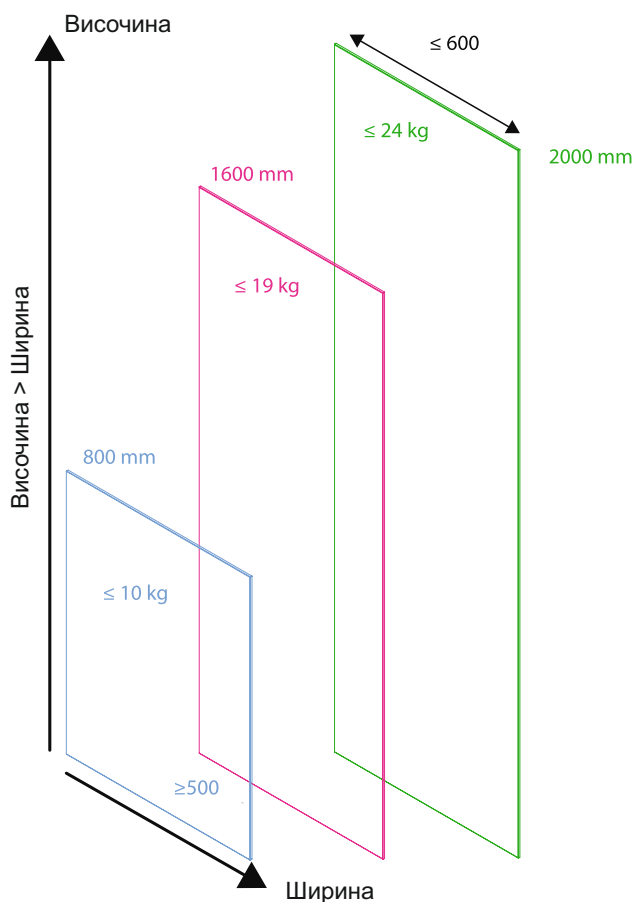

Артикулен No:

Хром # 15.06.290 - 40,00 лв
Алуминий # 15.06.291 - 48,00 лв

Включени самозалепващи капачки в сив и черен цвят.

Регулиращи винтове за ъгъл и стегнатост

Инструкция за монтаж: 500 мм между пантите (център)
(Височината на стъклото трябва да е по-голяма от ширината)