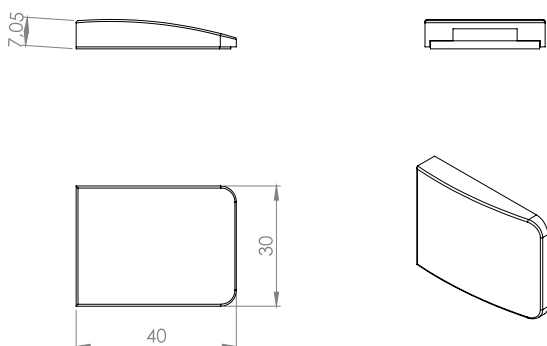

Материал: Zamak & stainless steel
Размери: 40 x 30 мм
Дебелина на стъклото: 4 - 6,75 мм

Артикулен No:

Хром # 14.09.610 - 6,34 лв
Алуминий # 14.09.611 - 7,51 лв

ДВОЙНО ЗАКЛЮЧВАНЕ
ЗА ЕДНА ВРАТА

ЪГЛОВ НАСРЕЩНИК & НАСРЕЩНИК ПОД/ТАВАН »U-SEE«