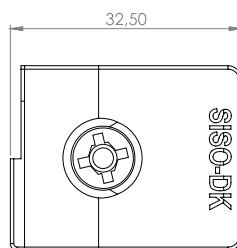

CONCEPT »SQUARE«

- НЕ СЕ ИЗИСКВА ПРОБИВАНЕ
- 4 - 6 мм СТЪКЛА
- ЗА ДЪРВЕНИ ШКАФОВЕ
- ПАНТИ, КЛЮЧАЛКИ И ДРЪЖКИ
С ЕДНАКЪВ » КВАДРАТЕН« ДИЗАЙН

ГОРНА § ДОЛНА ПАНТА »SQUARE«

Дърво/стъкло. Вградени врати

Материал: Zamak
 Размери: 47 x 30 x 40 mm (D/H/L)
 Дебелина на стъклото: 4 – 6 mm
 Максимален размер на вратата: 1000 x 400 mm (H/W)
 Отваряне: 90 или 180 градуса

Материал: Zamak
Размери: 40 x 30 mm
Дебелина на стъклото: 4 – 6 mm

Артикулен No:

Хром # 14.09.520 - 13,68 лв
Алуминий # 14.09.521 - 16,56 лв
Черно анодизирано # 14.09.522 - 13,92 лв

ЗАКЛЮЧВАНЕ ЗА ЕДНА ВРАТА
ДВОЙНО ЗАКЛЮЧВАНЕ

ЕДИНИЧНА ДРЪЖКА »SQUARE «

Материал: Zamak
 Размери: 26 x 34 mm
 Дебелина на стъклото: 4 – 6 mm

Артикулен No:

Хром # 17.40.060 - 9,00 лв
 Алуминий # 17.40.061 - 9,00 лв
 Черно анодизирано # 17.40.062 - 5,81 лв

Единична

Двойна

ДВОЙНА ДРЪЖКА »SQUARE«

Изрязване на дръжките за минимален луфт между вратите.

Материал: Zamak
 Размери: 26 x 34 mm
 Дебелина на стъклото: 4 – 6 mm

Артикулен No:

Хром # 17.40.080 - 13,40 лв
 Алуминий # 17.40.081 - 13,40 лв
 Черно анодизирано # 17.40.082 - 11,88 лв