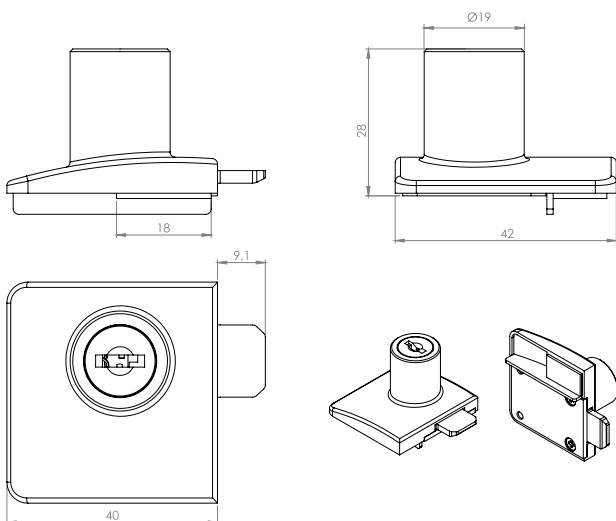

КЛЮЧАЛКА ЗА ДВЕ СЪКЛЕНИ ВРАТИ »U-SEE«

КЛЮЧАЛКА ЗА ДВЕ ВРАТИ »U-SEE«

Ключалка за UV лепило. SISO овални метални ключове. 400 комбинации. Предлага се с Мастер ключ и сменяем цилиндър (по поръчка).

Материал: Zamak & stainless steel
Размери: 40 x 42 мм
Дебелина на стъклото: 4 - 6,75 мм

Артикулен No:
Хром # 14.09.630 - 13,90 лв
Алюминий # 14.09.631 - 16,70 лв