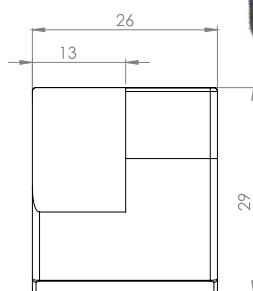

CONCEPT »SQUARE«

- НЕ СЕ ИЗИСКВА ПРОБИВАНЕ
- 4 - 6 мм СТЪКЛА
- ЗА ДЪРВЕНИ ШКАФОВЕ
- ПАНТИ, КЛЮЧАЛКИ И ДРЪЖКИ
С ЕДНАКЪВ » КВАДРАТЕН« ДИЗАЙН

ГОРНА § ДОЛНА ПАНТА »SQUARE«

Дърво/стъкло. Вградени врати

Материал: Zamak
 Размери: 47 x 30 x 40 mm (D/H/L)
 Дебелина на стъклото: 4 – 6 mm
 Максимален размер на вратата: 1000 x 400 mm (H/W)
 Отваряне: 90 или 180 градуса

ЕДИНИЧНА ДРЪЖКА »SQUARE «

Материал: Zamak
 Размери: 26 x 34 mm
 Дебелина на стъклото: 4 – 6 mm

Артикулен No:

Хром # 17.40.060 - 9,00 лв
 Алуминий # 17.40.061 - 9,00 лв
 Черно анодизирано # 17.40.062 - 5,81 лв

Единична

Двойна

ДВОЙНА ДРЪЖКА »SQUARE«

Изрязване на дръжките за минимален луфт между вратите.

Материал: Zamak
 Размери: 26 x 34 mm
 Дебелина на стъклото: 4 – 6 mm

Артикулен No:

Хром # 17.40.080 - 13,40 лв
 Алуминий # 17.40.081 - 13,40 лв
 Черно анодизирано # 17.40.082 - 11,88 лв