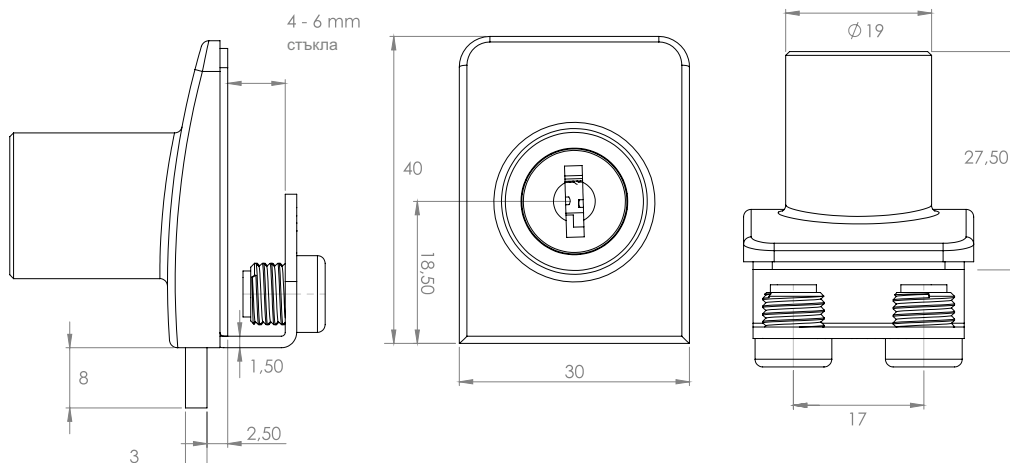

CONCEPT »SQUARE«

- НЕ СЕ ИЗИСКВА ПРОБИВАНЕ
- 4 - 6 мм СТЪКЛА
- ЗА ДЪРВЕНИ ШКАФОВЕ
- ПАНТИ, КЛЮЧАЛКИ И ДРЪЖКИ
С ЕДНАКЪВ » КВАДРАТЕН« ДИЗАЙН

ГОРНА § ДОЛНА ПАНТА »SQUARE«

Дърво/стъкло. Вградени врати

Материал: Zamak
 Размери: 47 x 30 x 40 mm (D/H/L)
 Дебелина на стъклото: 4 – 6 mm
 Максимален размер на вратата: 1000 x 400 mm (H/W)
 Отваряне: 90 или 180 градуса

Артикулен No:

Хром # 15.06.210 - 25,60 лв
 Алуминий # 15.06.211 - 27,60 лв
 Черно анодизирано # 15.06.212 - 20,30 лв

ПАНТИ ЗА СЪКЛЕНА ВРАТА »SQUARE«

СРЕДНА ПАНТА »SQUARE«

Дърво/стъкло. Вградени врати

Материал:	Zamak
Размери:	47 x 30 x 40 mm (D/H/L)
Дебелина на стъклото:	4 – 6 mm
Максимален размер на вратата:	1000 x 400 mm (H/W)
Отваряне:	90 или 180 градуса

Материал: Zamak
Размери: 40 x 30 mm
Дебелина на стъклото: 4 – 6 mm

Артикулен No:

Хром # 14.09.520 - 13,68 лв
Алуминий # 14.09.521 - 16,56 лв
Черно анодизирано # 14.09.522 - 13,92 лв

ЗАКЛЮЧВАНЕ ЗА ЕДНА ВРАТА
ДВОЙНО ЗАКЛЮЧВАНЕ

ЕДИНИЧНА ДРЪЖКА »SQUARE «

Материал: Zamak
 Размери: 26 x 34 mm
 Дебелина на стъклото: 4 – 6 mm

Артикулен No:

Хром # 17.40.060 - 9,00 лв
 Алуминий # 17.40.061 - 9,00 лв
 Черно анодизирано # 17.40.062 - 5,81 лв