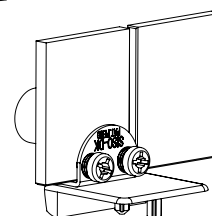

НАСРЕЩНИК »SQUARE« ЗА ДВЕ ВРАТИ

НАСРЕЩНИК ПОД/ТАВАН »SQUARE« ЗА ДВЕ ВРАТИ

Да се използва, когато ключалката трябва да бъде изравнена с ръба на шкафа. С щифтове.

Материал: **Zamak**
Размери: **40 x 42 mm**
Щифтове: **Ø5 x 9 mm**

Артикулен No:

Хром # 14.09.565 - **6,58 лв**
Алуминий # 14.09.566 - **4,44 лв**
Черно анодизирано # 14.09.567 - **4,40 лв**

Поглед отгоре