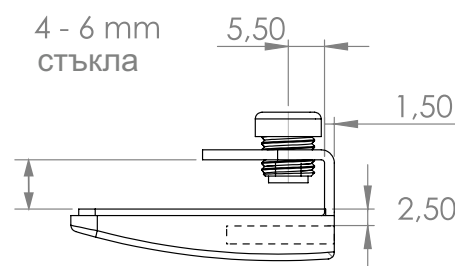

ЕДИНИЧНА ДРЪЖКА »SQUARE «

Материал: Zamak
 Размери: 26 x 34 mm
 Дебелина на стъклото: 4 – 6 mm

Артикулен No:

Хром # 17.40.060 - 9,00 лв
 Алуминий # 17.40.061 - 9,00 лв
 Черно анодизирано # 17.40.062 - 5,81 лв

Единична

Двойна

ДВОЙНА ДРЪЖКА »SQUARE«

Изрязване на дръжките за минимален луфт между вратите.

Материал: Zamak
 Размери: 26 x 34 mm
 Дебелина на стъклото: 4 – 6 mm

Артикулен No:

Хром # 17.40.080 - 13,40 лв
 Алуминий # 17.40.081 - 13,40 лв
 Черно анодизирано # 17.40.082 - 11,88 лв

ДВОЙНО ЗАКЛЮЧВАНЕ »SQUARE« БРАВА ЗА ЕДИНИЧНА ВРАТА

Да се използва с единична брава за двойни врати

Материал: Zamak
Размери: 40 x 30 mm
Дебелина на стъклото: 4 – 6 mm

Артикулен No:

Хром # 14.09.530 - 5,80 лв
Алуминий # 14.09.531 - 6,50 лв
Черно анодизирано # 14.09.532 - 5,30 лв