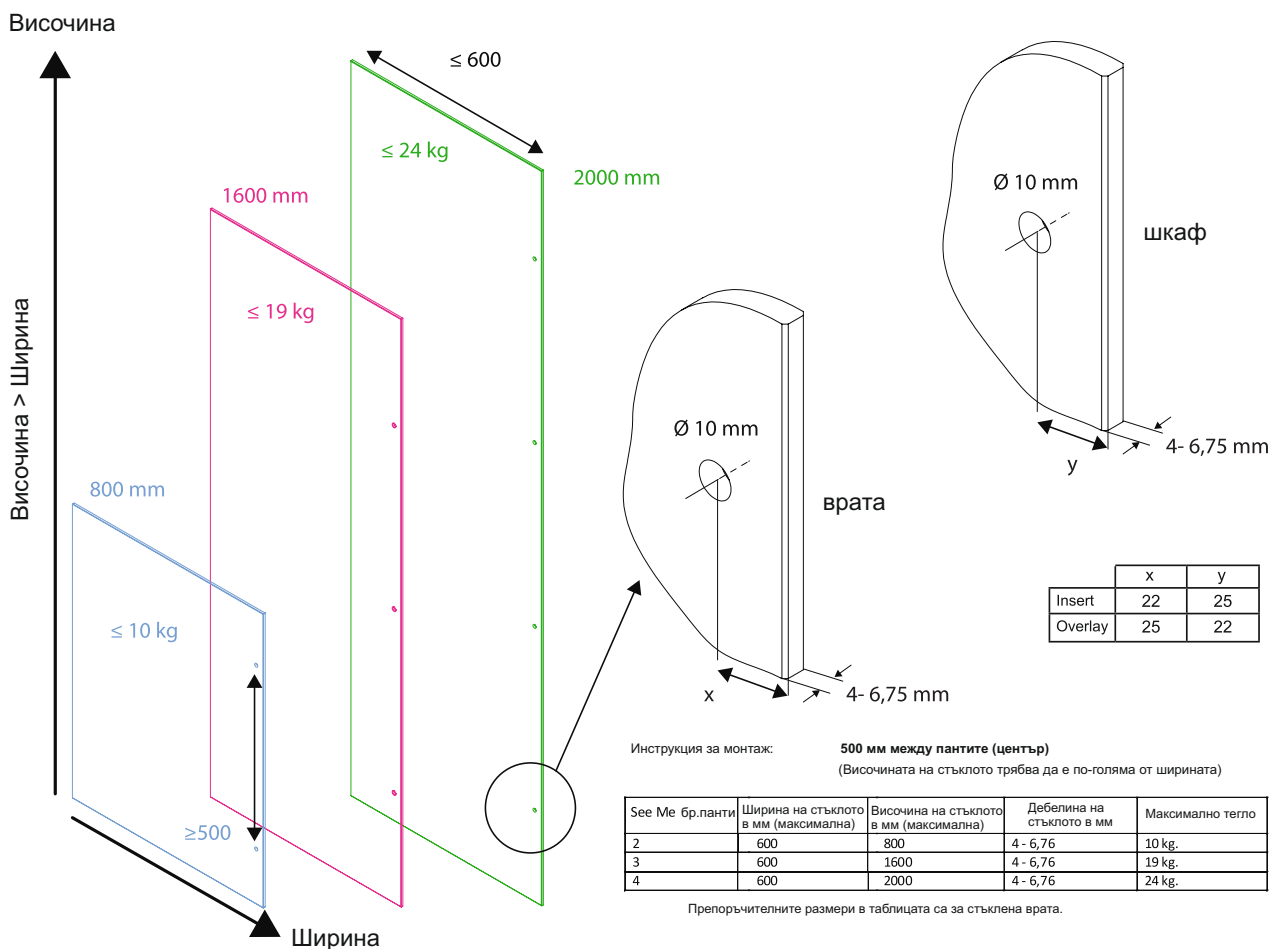

ПАНТА ЗА СЪКЛЕНА ВРАТА »SEE-ME« СЪКЛО - СЪКЛО

Съкло-съкло или дърво-съкло.
Открит и покрит кант. Универсални.
Няма леви/десни и горни/долни.

Материал: Zamak
Размери: 44 x 44 x 30 мм
Дебелина на съклото: 4 - 6,75 мм
Пробиване: ф 10 мм
Максимален размер на вратата: 600x2000 мм
Отваряне: 180 градуса

Артикулен No:
Хром # 15.06.270 - 16,80 лв
Алуминий # 15.06.271 - 20,50 лв
Черно # 15.06.272 - 17,40 лв