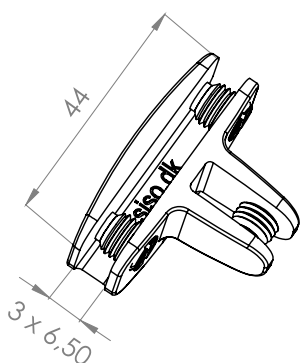

Материал: Zamak
Дебелина на съклото: 4 - 6 мм
Размери: 30 x 30 x 25 (H) мм
Винт с мек връх

Хром # 22.10.105
Алуминий # 22.10.106

За други покрития - по заявка.

**КОНЕКТОР ЗА СЪКЛО 3-ПЪТЕН, Т-ОБРАЗЕН****Спецификации:**

Материал: Zamak
Дебелина на съклото: 4 - 6 мм
Размери: 50 x 30 x 25 (H) мм
Винт с мек връх

Хром # 22.10.115
Алуминий # 22.10.116

За други покрития - по заявка.

**КОНЕКТОР ЗА СЪКЛО 4-ПЪТЕН 90°****Спецификации:**

Материал: Zamak
Дебелина на съклото: 4 - 6 мм
Размери: 50 x 50 x 25 (H) мм
Винт с мек връх

Хром # 22.10.125
Алуминий # 22.10.126

За други покрития - по заявка.

**КОНЕКТОР ЗА СЪКЛО 3-ПЪТЕН, ЗАТВОРЕН, Т-ОБРАЗЕН****Спецификации:**

Материал: Zamak
Дебелина на съклото: 4 - 6 мм
Размери: 50 x 44 x 25 (H) мм
Винт с мек връх

Хром # 22.10.135
Алуминий # 22.10.136

За други покрития - по заявка.

**КОНЕКТОР ЗА СЪКЛО 4-ПЪТЕН ЗАТВОРЕН 90°****Спецификации:**