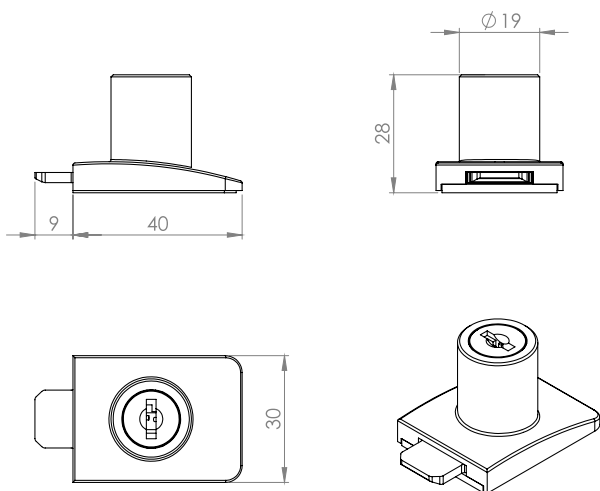

ЗАКЛЮЧВАНЕ ЗА СТЪКЛЕНА ВРАТА »U-SEE« ЕДНА ВРАТА

ЗАКЛЮЧВАНЕ ЗА ЕДНА ВРАТА »U-SEE«

За UV лепило. SISO овални метални ключове.400 комбинации. Предлага се с Мастер ключ и сменяем цилиндър.

Материал: Zamak & stainless steel
Размери: 40 x 30 мм
Дебелина на стъклото: 4 - 6,75 мм

Артикулен No:

Хром # 14.09.600 - 14,88 лв
Алуминий # 14.09.601 - 12,80 лв