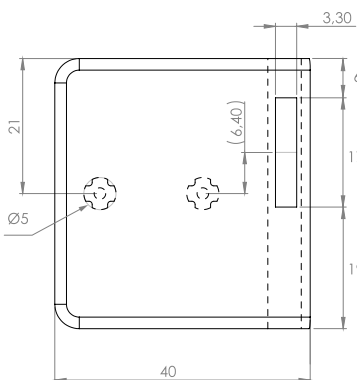

НАСРЕЩНИК »SQUARE« ЗА ДВЕ ВРАТИ

НАСРЕЩНИК ПОД/ТАВАН »SQUARE« ЗА ДВЕ ВРАТИ

Да се използва, когато ключалката трябва да бъде изравнена с ръба на шкафа. С щифтове.

Материал: **Zamak**
Размери: **40 x 42 mm**
Щифтове: **Ø5 x 9 mm**

Артикулен No:

Хром # 14.09.565 - **6,58 лв**
Алуминий # 14.09.566 - **4,44 лв**
Черно анодизирано # 14.09.567 - **4,40 лв**

Поглед отгоре