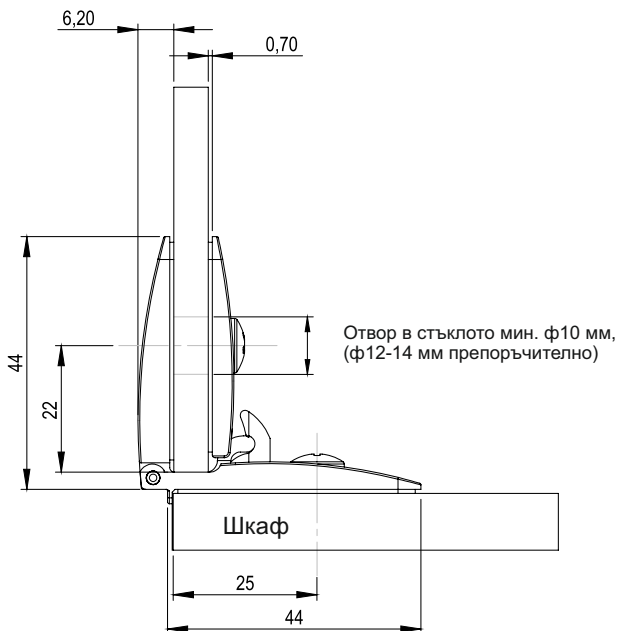

ПАНТА ЗА СЪКЛЕНА ВРАТА »SEE-ME« ДЪРВО - СЪКЛО

ПАНТА ЗА СЪКЛЕНА ВРАТА »SEE-ME« ДЪРВО - СЪКЛО

Пантите стъкло-стъкло "See-Me" може да се използват и за дървени страници. Само се маха страничната капачка.