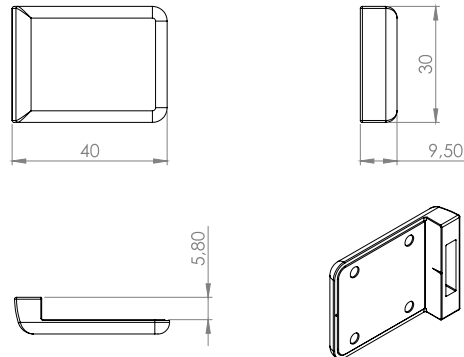

ЪГЛОВ НАСРЕЩНИК & НАСРЕЩНИК ПОД/ТАВАН »U-SEE«

ЪГЛОВ НАСРЕЩНИК »U-SEE« ЗА ЕДНА ВРАТА

Ъглов насрещник за единична врата. За UV лепило.

Материал: Zamak & stainless steel
Размери: 40 x 30 мм
Дебелина на стъклото: 4-5 или 6-6,75 мм

Артикулен No:
4-5 мм - Хром # 14.09.660 - 7,51 лв
4-5 мм - Алуминий # 14.09.661 - 9,40 лв
6-6,75 мм - Хром # 14.09.670 - 5,60 лв
6-6,75 мм - Алуминий # 14.09.671 - 7,91 лв