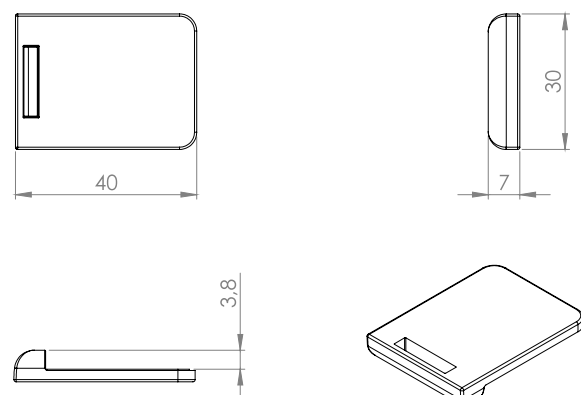

НАСРЕЩНИК ПОД/ТАВАН »U-SEE« ЗА ЕДНА ВРАТА

Насрещник под/таван за единична врата. За UV лепило.

Материал: Zamak & stainless steel
Размери: 40 x 30 мм
Дебелина на стъклото: 4 - 6,75 мм

Артикулен No:
Хром # 14.09.650 - 5,30 лв
Алуминий # 14.09.651 - 5,30 лв