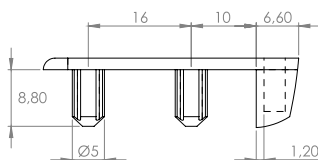

НАСРЕЩНИК »SQUARE« ЗА ДВЕ ВРАТИ

НАСРЕЩНИК ПОД/ТАВАН »SQUARE« ЗА ДВЕ ВРАТИ

Да се използва, когато ключалката трябва да бъде изравнена с ръба на шкафа. С щифтове.

Материал: **Zamak**
Размери: **40 x 42 mm**
Щифтове: **Ø5 x 9 mm**

Артикулен No:

Хром # 14.09.565 - **6,58 лв**
Алуминий # 14.09.566 - **4,44 лв**
Черно анодизирано # 14.09.567 - **4,40 лв**

Поглед отгоре