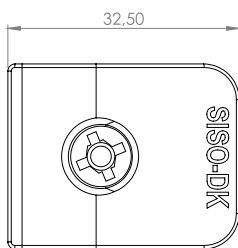

CONCEPT »SQUARE«

- НЕ СЕ ИЗИСКВА ПРОБИВАНЕ
- 4 - 6 мм СТЪКЛА
- ЗА ДЪРВЕНИ ШКАФОВЕ
- ПАНТИ, КЛЮЧАЛКИ И ДРЪЖКИ
С ЕДНАКЪВ » КВАДРАТЕН« ДИЗАЙН

ГОРНА § ДОЛНА ПАНТА »SQUARE«

Дърво/стъкло. Вградени врати

Материал: Zamak
 Размери: 47 x 30 x 40 mm (D/H/L)
 Дебелина на стъклото: 4 – 6 mm
 Максимален размер на вратата: 1000 x 400 mm (H/W)
 Отваряне: 90 или 180 градуса

Материал: Zamak
Размери: 40 x 30 mm
Дебелина на стъклото: 4 – 6 mm

Артикулен No:

Хром # 14.09.520 - 13,68 лв
Алуминий # 14.09.521 - 16,56 лв
Черно анодизирано # 14.09.522 - 13,92 лв

ЗАКЛЮЧВАНЕ ЗА ЕДНА ВРАТА
ДВОЙНО ЗАКЛЮЧВАНЕ

ЕДИНИЧНА ДРЪЖКА »SQUARE «

Материал: Zamak
 Размери: 26 x 34 mm
 Дебелина на стъклото: 4 – 6 mm

Артикулен No:

Хром # 17.40.060 - 9,00 лв
 Алуминий # 17.40.061 - 9,00 лв
 Черно анодизирано # 17.40.062 - 5,81 лв

Единична

Двойна

ДВОЙНА ДРЪЖКА »SQUARE«

Изрязване на дръжките за минимален луфт между вратите.

Материал: Zamak
 Размери: 26 x 34 mm
 Дебелина на стъклото: 4 – 6 mm

Артикулен No:

Хром # 17.40.080 - 13,40 лв
 Алуминий # 17.40.081 - 13,40 лв
 Черно анодизирано # 17.40.082 - 11,88 лв