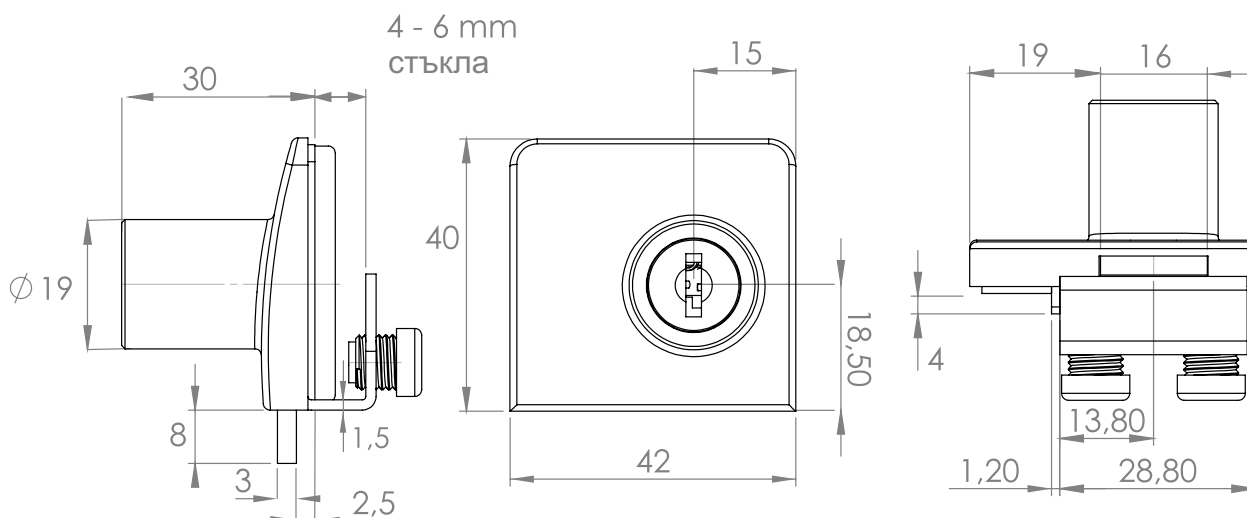

Материал: Zamak
Размери: 40 x 42 mm
Дебелина на стъклото: 4 – 6 mm

Артикулен No:

Хром # 14.09.555 - 14,80 лв
Алуминий # 14.09.556 - 18,00 лв
Черно анодизирано # 14.09.557 - 14,83 лв

НАСРЕЩНИК »SQUARE« ЗА ДВЕ ВРАТИ