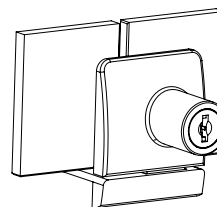

НАСРЕЩНИК »SQUARE« ЗА ДВЕ ВРАТИ

НАСРЕЩНИК ПОД/ТАВАН »SQUARE« ЗА ДВЕ ВРАТИ

Да се използва, когато ключалката трябва да бъде изравнена с ръба на шкафа. С щифтове.

Материал: **Zamak**
Размери: **40 x 42 mm**
Щифтове: **Ø5 x 9 mm**

Артикулен No:

Хром # 14.09.565 - **6,58 лв**
Алуминий # 14.09.566 - **4,44 лв**
Черно анодизирано # 14.09.567 - **4,40 лв**

Поглед отгоре