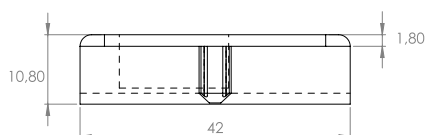

НАСРЕЩНИК »SQUARE« ЗА ДВЕ ВРАТИ

НАСРЕЩНИК ПОД/ТАВАН »SQUARE« ЗА ДВЕ ВРАТИ

Да се използва, когато ключалката трябва да бъде изравнена с ръба на шкафа. С щифтове.

Материал: **Zamak**
Размери: **40 x 42 mm**
Щифтове: **Ø5 x 9 mm**

Артикулен No:

Хром # 14.09.565 - **6,58 лв**
Алуминий # 14.09.566 - **4,44 лв**
Черно анодизирано # 14.09.567 - **4,40 лв**

Поглед отгоре