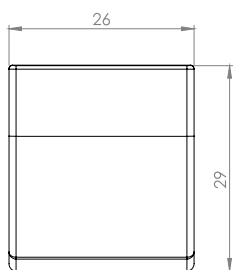

CONCEPT »SQUARE«

- НЕ СЕ ИЗИСКВА ПРОБИВАНЕ
- 4 - 6 мм СТЪКЛА
- ЗА ДЪРВЕНИ ШКАФОВЕ
- ПАНТИ, КЛЮЧАЛКИ И ДРЪЖКИ
С ЕДНАКЪВ » КВАДРАТЕН« ДИЗАЙН

ГОРНА § ДОЛНА ПАНТА »SQUARE«

Дърво/стъкло. Вградени врати

Материал: Zamak
 Размери: 47 x 30 x 40 mm (D/H/L)
 Дебелина на стъклото: 4 – 6 mm
 Максимален размер на вратата: 1000 x 400 mm (H/W)
 Отваряне: 90 или 180 градуса

Материал: Zamak
Размери: 40 x 30 mm
Дебелина на стъклото: 4 – 6 mm

Артикулен No:

Хром # 14.09.520 - 13,68 лв
Алуминий # 14.09.521 - 16,56 лв
Черно анодизирано # 14.09.522 - 13,92 лв

ЗАКЛЮЧВАНЕ ЗА ЕДНА ВРАТА
ДВОЙНО ЗАКЛЮЧВАНЕ

ЕДИНИЧНА ДРЪЖКА »SQUARE «

Материал: Zamak
 Размери: 26 x 34 mm
 Дебелина на стъклото: 4 – 6 mm

Артикулен No:

Хром # 17.40.060 - 9,00 лв
 Алуминий # 17.40.061 - 9,00 лв
 Черно анодизирано # 17.40.062 - 5,81 лв

Единична

Двойна

ДВОЙНА ДРЪЖКА »SQUARE«

Изрязване на дръжките за минимален луфт между вратите.

Материал: Zamak
 Размери: 26 x 34 mm
 Дебелина на стъклото: 4 – 6 mm

Артикулен No:

Хром # 17.40.080 - 13,40 лв
 Алуминий # 17.40.081 - 13,40 лв
 Черно анодизирано # 17.40.082 - 11,88 лв