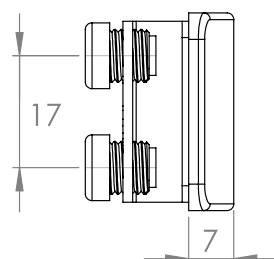

ЕДИНИЧНА ДРЪЖКА »SQUARE «

Материал: Zamak
 Размери: 26 x 34 mm
 Дебелина на стъклото: 4 – 6 mm

Артикулен No:

Хром # 17.40.060 - 9,00 лв
 Алуминий # 17.40.061 - 9,00 лв
 Черно анодизирано # 17.40.062 - 5,81 лв

Единична

Двойна

ДВОЙНА ДРЪЖКА »SQUARE«

Изрязване на дръжките за минимален луфт между вратите.

Материал: Zamak
 Размери: 26 x 34 mm
 Дебелина на стъклото: 4 – 6 mm

Артикулен No:

Хром # 17.40.080 - 13,40 лв
 Алуминий # 17.40.081 - 13,40 лв
 Черно анодизирано # 17.40.082 - 11,88 лв

ДВОЙНО ЗАКЛЮЧВАНЕ »SQUARE« БРАВА ЗА ЕДИНИЧНА ВРАТА

Да се използва с единична брава за двойни врати

Материал: Zamak
Размери: 40 x 30 mm
Дебелина на стъклото: 4 – 6 mm

Артикулен No:

Хром # 14.09.530 - 5,80 лв
Алуминий # 14.09.531 - 6,50 лв
Черно анодизирано # 14.09.532 - 5,30 лв

НАСРЕЩНИК »SQUARE« ЗА ЕДИНИЧНА ВРАТА

НАСРЕЩНИК ПОД ТАВАН »SQUARE« ЗА ЕДИНИЧНА ВРАТА

Да се използва, когато ключалката трябва да бъде изравнена с ръба на шкафа.
С щифтове.

Материал: Zamak
Размери: 40 x 30 mm
Щифтове: Ø5 x 9 mm