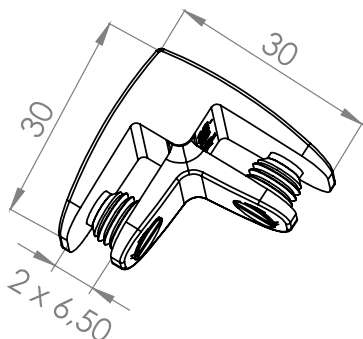

CONCEPT »CONNECT«

- НЕ СЕ ИЗИСКВА ПРОБИВАНЕ
- 4 - 6 мм СТЪКЛА
- ЗА СТЪКЛЕНИ ШКАФОВЕ
- МОЖЕ ДА СЕ ИЗПОЛЗВАТ С
"U-SEE" & "SEE-ME"

КОНЕКТОРИ ЗА СЪКЛО » CONNECT «**КОНЕКТОР ЗА СЪКЛО 2-ПЪТЕН 90°****Спецификации:**

Материал: Zamak
Дебелина на съклото: 4 - 6 мм
Размери: 30 x 30 x 25 (H) мм
Винт с мек връх

Хром # 22.10.105
Алуминий # 22.10.106

За други покрития - по заявка.

**КОНЕКТОР ЗА СЪКЛО 3-ПЪТЕН, Т-ОБРАЗЕН****Спецификации:**