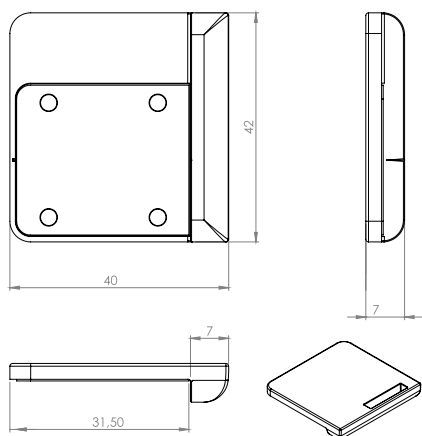

НАСРЕЩНИК ПОД/ТАВАН »U-SEE« ЗА ДВОЙНА КЛЮЧАЛКА

Насрещник под/таван за двойна ключалка. За UV лепило.

Материал: Zamak & stainless steel
Размери: 40 x 42 мм
Дебелина на стъклото: 4 - 6,75 мм

Артикулен No:
Хром # 14.09.655 - 8,00 лв
Алюминий # 14.09.656 - 8,50 лв

КЛЮЧАЛКА И НАСРЕЩНИК
ПОД/ТАВАН ЗА ДВЕ
СЪКЛЕНИ ВРАТИ