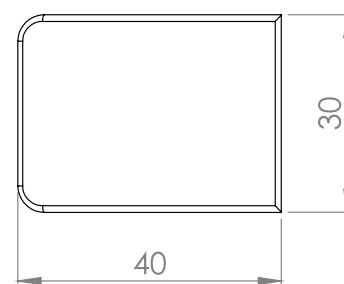

ДВОЙНО ЗАКЛЮЧВАНЕ »SQUARE« БРАВА ЗА ЕДИНИЧНА ВРАТА

Да се използва с единична брава за двойни врати

Материал: Zamak
Размери: 40 x 30 mm
Дебелина на стъклото: 4 – 6 mm

Артикулен No:

Хром # 14.09.530 - 5,80 лв
Алуминий # 14.09.531 - 6,50 лв
Черно анодизирано # 14.09.532 - 5,30 лв