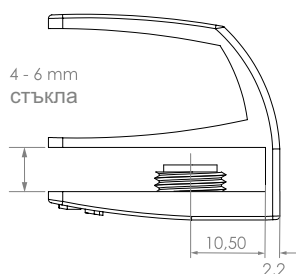

CONCEPT »SQUARE«

- НЕ СЕ ИЗИСКВА ПРОБИВАНЕ
- 4 - 6 мм СТЪКЛА
- ЗА ДЪРВЕНИ ШКАФОВЕ
- ПАНТИ, КЛЮЧАЛКИ И ДРЪЖКИ
С ЕДНАКЪВ » КВАДРАТЕН« ДИЗАЙН

ГОРНА § ДОЛНА ПАНТА »SQUARE«

Дърво/стъкло. Вградени врати

Материал: Zamak
 Размери: 47 x 30 x 40 mm (D/H/L)
 Дебелина на стъклото: 4 – 6 mm
 Максимален размер на вратата: 1000 x 400 mm (H/W)
 Отваряне: 90 или 180 градуса

Материал: Zamak
Размери: 40 x 30 mm
Дебелина на стъклото: 4 – 6 mm

Артикулен No:

Хром # 14.09.520 - 13,68 лв
Алуминий # 14.09.521 - 16,56 лв
Черно анодизирано # 14.09.522 - 13,92 лв

ЗАКЛЮЧВАНЕ ЗА ЕДНА ВРАТА
ДВОЙНО ЗАКЛЮЧВАНЕ

ЕДИНИЧНА ДРЪЖКА »SQUARE «

Материал: Zamak
 Размери: 26 x 34 mm
 Дебелина на стъклото: 4 – 6 mm

Артикулен No:

Хром # 17.40.060 - 9,00 лв
 Алуминий # 17.40.061 - 9,00 лв
 Черно анодизирано # 17.40.062 - 5,81 лв

Единична

Двойна

ДВОЙНА ДРЪЖКА »SQUARE«

Изрязване на дръжките за минимален луфт между вратите.

Материал: Zamak
 Размери: 26 x 34 mm
 Дебелина на стъклото: 4 – 6 mm

Артикулен No:

Хром # 17.40.080 - 13,40 лв
 Алуминий # 17.40.081 - 13,40 лв
 Черно анодизирано # 17.40.082 - 11,88 лв