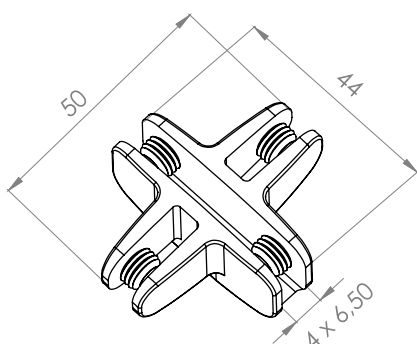

Материал: Zamak
Дебелина на съклото: 4 - 6 мм
Размери: 50 x 30 x 25 (H) мм
Винт с мек връх

Хром # 22.10.115
Алуминий # 22.10.116

За други покрития - по заявка.

**КОНЕКТОР ЗА СЪКЛО 4-ПЪТЕН 90°****Спецификации:**

Материал: Zamak
Дебелина на съклото: 4 - 6 мм
Размери: 50 x 50 x 25 (H) мм
Винт с мек връх

Хром # 22.10.125
Алуминий # 22.10.126

За други покрития - по заявка.

**КОНЕКТОР ЗА СЪКЛО 3-ПЪТЕН, ЗАТВОРЕН, Т-ОБРАЗЕН****Спецификации:**

Материал: Zamak
Дебелина на съклото: 4 - 6 мм
Размери: 50 x 44 x 25 (H) мм
Винт с мек връх

Хром # 22.10.135
Алуминий # 22.10.136

За други покрития - по заявка.

**КОНЕКТОР ЗА СЪКЛО 4-ПЪТЕН ЗАТВОРЕН 90°****Спецификации:**

Материал: Zamak
Дебелина на съклото: 4 - 6 мм
Размери: 50 x 44 x 25 (H) мм
Винт с мек връх

Хром # 22.10.144
Алуминий # 22.10.145

За други покрития - по заявка.

CONCEPT »U-SEE«

»U-SEE«

»U-SEE« *Ключалка за две врати*