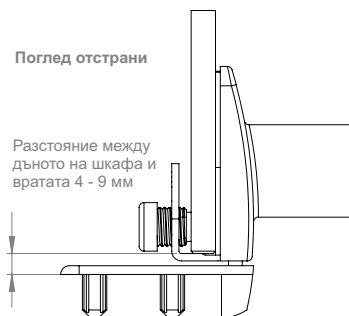

Поглед отстрани