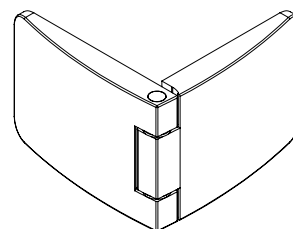

Регулиращи винтове за ъгъл и стегнатост