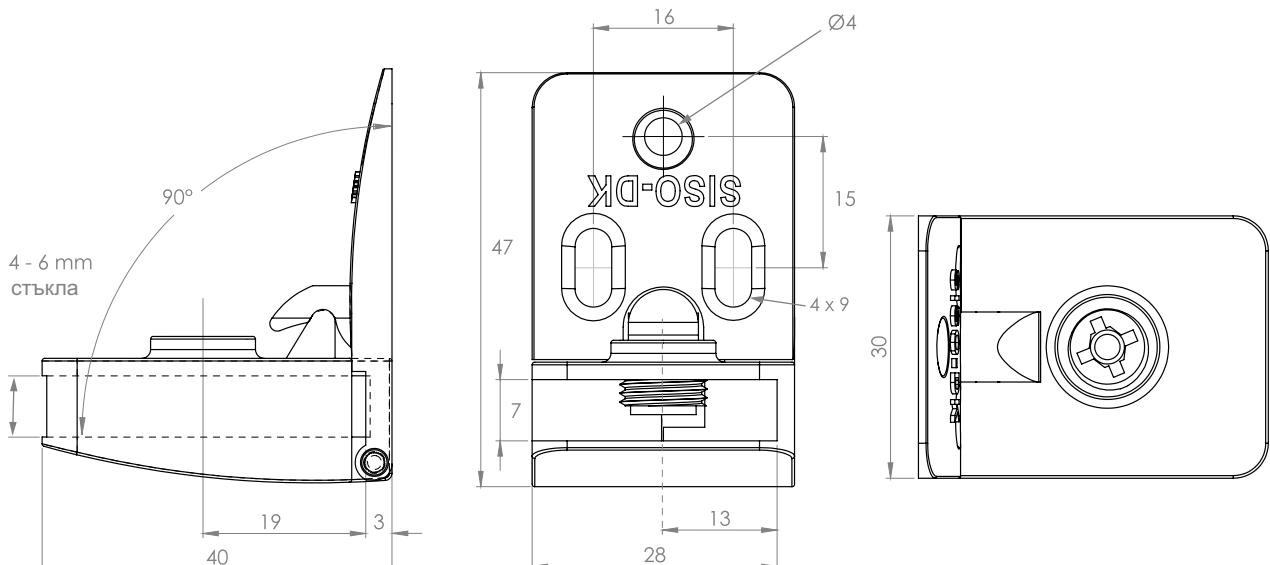

CONCEPT »SQUARE«

- НЕ СЕ ИЗИСКВА ПРОБИВАНЕ
- 4 - 6 мм СТЪКЛА
- ЗА ДЪРВЕНИ ШКАФОВЕ
- ПАНТИ, КЛЮЧАЛКИ И ДРЪЖКИ
С ЕДНАКЪВ » КВАДРАТЕН« ДИЗАЙН

ГОРНА § ДОЛНА ПАНТА »SQUARE«

Дърво/стъкло. Вградени врати

Материал: Zamak
 Размери: 47 x 30 x 40 mm (D/H/L)
 Дебелина на стъклото: 4 – 6 mm
 Максимален размер на вратата: 1000 x 400 mm (H/W)
 Отваряне: 90 или 180 градуса

Артикулен No:

Хром # 15.06.210 - 25,60 лв
 Алуминий # 15.06.211 - 27,60 лв
 Черно анодизирано # 15.06.212 - 20,30 лв

ПАНТИ ЗА СЪКЛЕНА ВРАТА »SQUARE«

СРЕДНА ПАНТА »SQUARE«

Дърво/стъкло. Вградени врати

Материал:	Zamak
Размери:	47 x 30 x 40 mm (D/H/L)
Дебелина на стъклото:	4 – 6 mm
Максимален размер на вратата:	1000 x 400 mm (H/W)
Отваряне:	90 или 180 градуса

Материал: Zamak
Размери: 40 x 30 mm
Дебелина на стъклото: 4 – 6 mm

Артикулен No:

Хром # 14.09.520 - 13,68 лв
Алуминий # 14.09.521 - 16,56 лв
Черно анодизирано # 14.09.522 - 13,92 лв

ЗАКЛЮЧВАНЕ ЗА ЕДНА ВРАТА
ДВОЙНО ЗАКЛЮЧВАНЕ

Единична

Двойна

ДВОЙНА ДРЪЖКА »SQUARE«

Изрязване на дръжките за минимален луфт между вратите.

Материал: Zamak
 Размери: 26 x 34 mm
 Дебелина на стъклото: 4 – 6 mm

Артикулен No:

Хром # 17.40.080 - 13,40 лв
 Алуминий # 17.40.081 - 13,40 лв
 Черно анодизирано # 17.40.082 - 11,88 лв