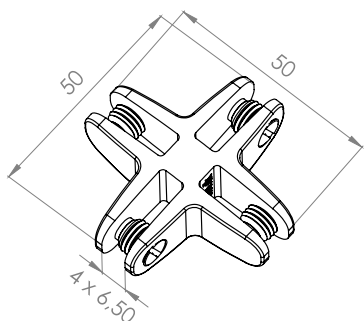

Материал: Zamak
Дебелина на съклото: 4 - 6 мм
Размери: 30 x 30 x 25 (H) мм
Винт с мек връх

Хром # 22.10.105
Алуминий # 22.10.106

За други покрития - по заявка.

**КОНЕКТОР ЗА СЪКЛО 3-ПЪТЕН, Т-ОБРАЗЕН****Спецификации:**

Материал: Zamak
Дебелина на съклото: 4 - 6 мм
Размери: 50 x 30 x 25 (H) мм
Винт с мек връх

Хром # 22.10.115
Алуминий # 22.10.116

За други покрития - по заявка.

**КОНЕКТОР ЗА СЪКЛО 4-ПЪТЕН 90°****Спецификации:**

Материал: Zamak
Дебелина на съклото: 4 - 6 мм
Размери: 50 x 50 x 25 (H) мм
Винт с мек връх

Хром # 22.10.125
Алуминий # 22.10.126

За други покрития - по заявка.

**КОНЕКТОР ЗА СЪКЛО 3-ПЪТЕН, ЗАТВОРЕН, Т-ОБРАЗЕН****Спецификации:**

Материал: Zamak
Дебелина на съклото: 4 - 6 мм
Размери: 50 x 44 x 25 (H) мм
Винт с мек връх

Хром # 22.10.135
Алуминий # 22.10.136

За други покрития - по заявка.

**КОНЕКТОР ЗА СЪКЛО 4-ПЪТЕН ЗАТВОРЕН 90°****Спецификации:**