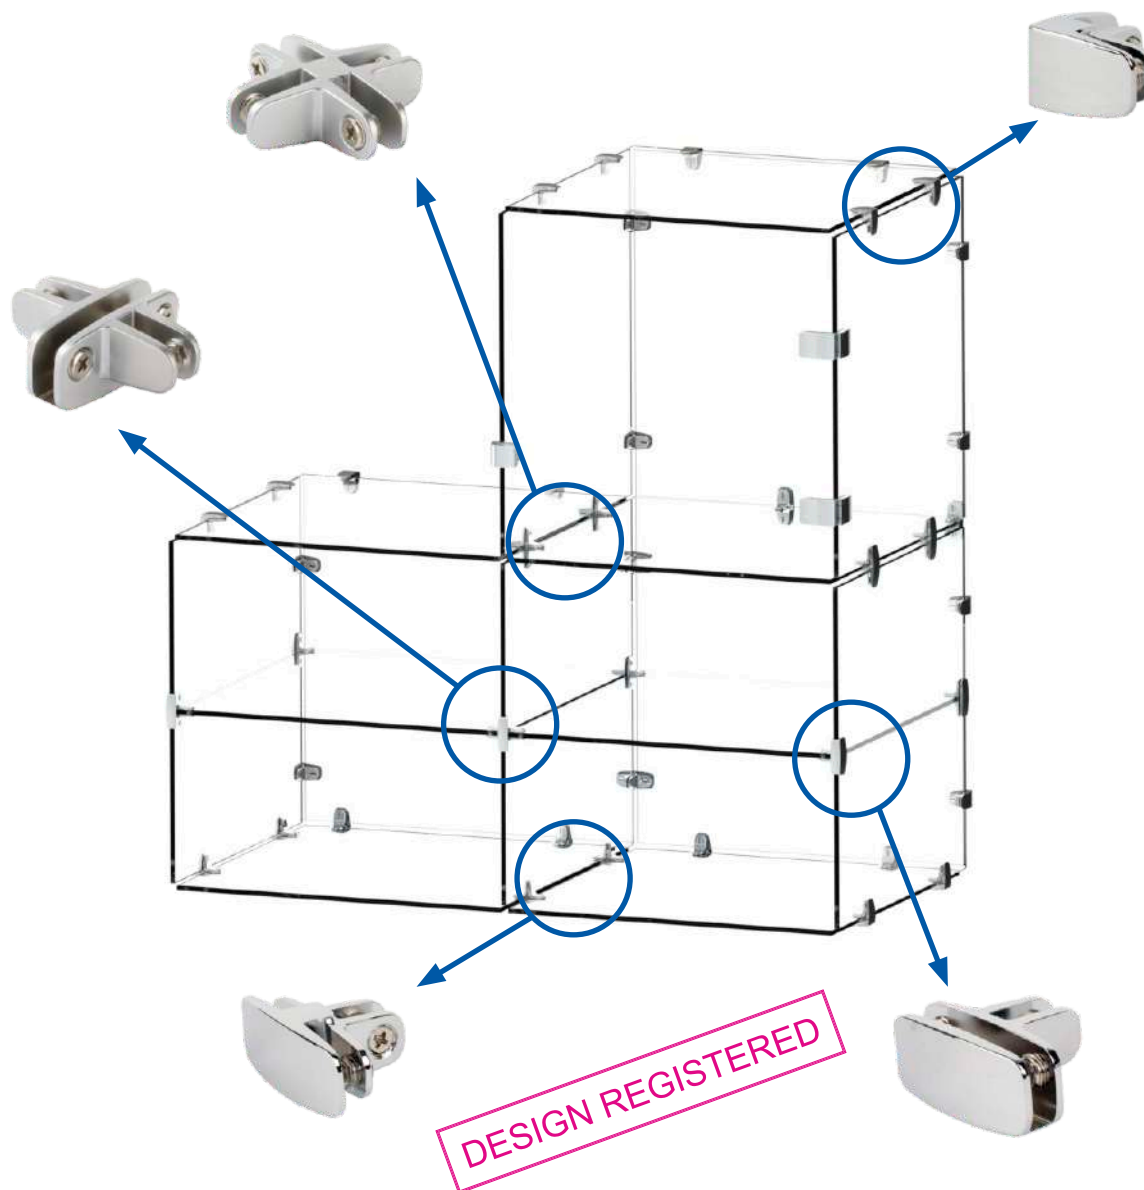

ПАНТА ЗА СЪКЛЕНА ВРАТА »SEE-ME« СЪКЛО - СЪКЛО

Съкло-съкло или дърво-съкло.
Открит и покрит кант. Универсални.
Няма леви/десни и горни/долни.

Материал: Zamak
Размери: 44 x 44 x 30 мм
Дебелина на съклото: 4 - 6,75 мм
Пробиване: ф 10 мм
Максимален размер на вратата: 600x2000 мм
Отваряне: 180 градуса

CONCEPT »CONNECT«

- НЕ СЕ ИЗИСКВА ПРОБИВАНЕ
- 4 - 6 мм СТЪКЛА
- ЗА СТЪКЛЕНИ ШКАФОВЕ
- МОЖЕ ДА СЕ ИЗПОЛЗВАТ С
"U-SEE" & "SEE-ME"

КОНЕКТОРИ ЗА СЪКЛО » CONNECT «**КОНЕКТОР ЗА СЪКЛО 2-ПЪТЕН 90°****Спецификации:**

Материал: Zamak
Дебелина на съклото: 4 - 6 мм
Размери: 30 x 30 x 25 (H) мм
Винт с мек връх

Хром # 22.10.105
Алуминий # 22.10.106

За други покрития - по заявка.

**КОНЕКТОР ЗА СЪКЛО 3-ПЪТЕН, Т-ОБРАЗЕН****Спецификации:**