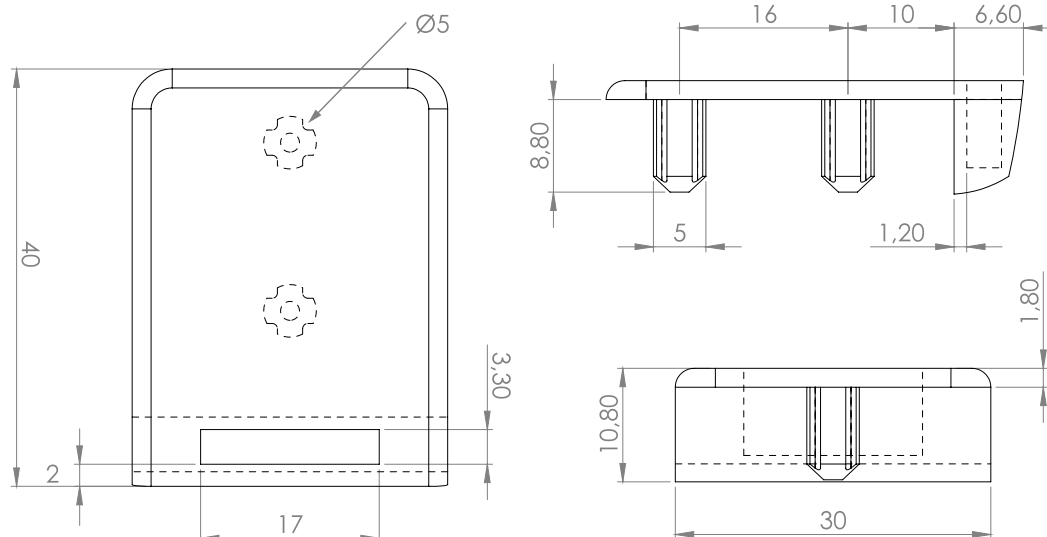

НАСРЕЩНИК »SQUARE« ЗА ЕДИНИЧНА ВРАТА

НАСРЕЩНИК ПОД ТАВАН »SQUARE« ЗА ЕДИНИЧНА ВРАТА

Да се използва, когато ключалката трябва да бъде изравнена с ръба на шкафа.
С щифтове.

Материал: Zamak
Размери: 40 x 30 mm
Щифтове: Ø5 x 9 mm

Артикулен No:

Хром # 14.09.535 - 4.70 лв
Алуминий # 14.09.536 - 4.70 лв
Черно анодизирано # 14.09.537