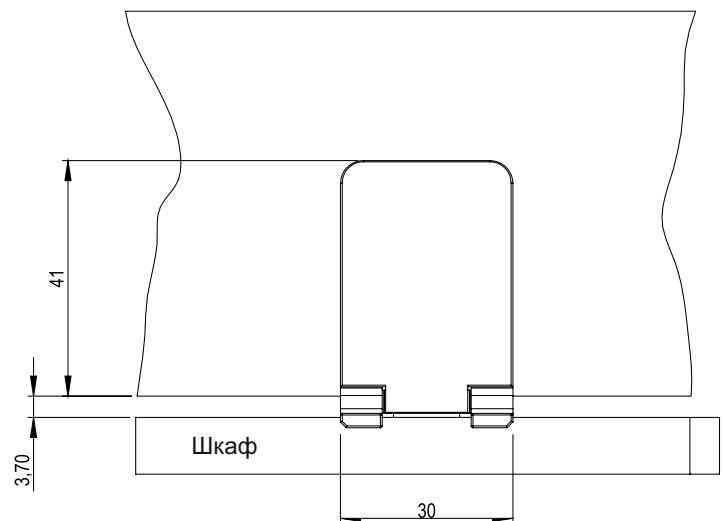

ПАНТА ЗА СЪКЛЕНА ВРАТА »SEE-ME« ДЪРВО - СЪКЛО

ПАНТА ЗА СЪКЛЕНА ВРАТА »SEE-ME« ДЪРВО - СЪКЛО

Пантите стъкло-стъкло "See-Me" може да се използват и за дървени страници. Само се маха страничната капачка.