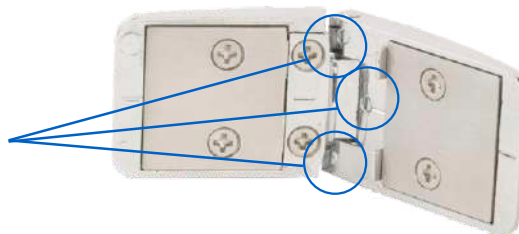

Регулиращи винтове за ъгъл и стегнатост