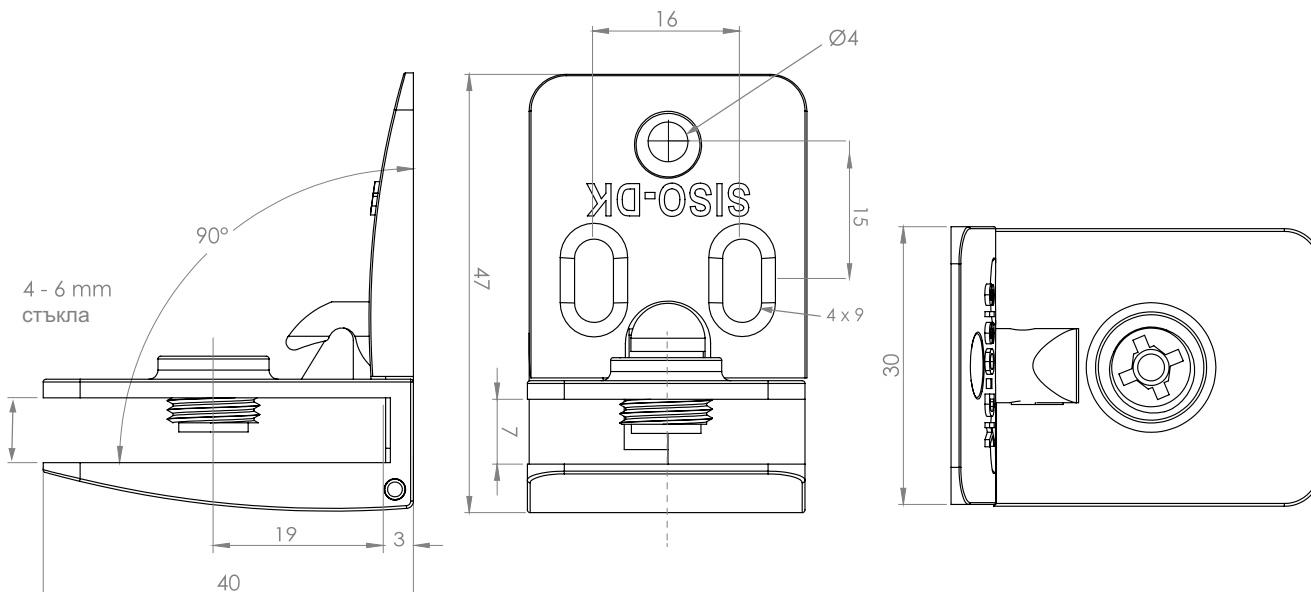

ПАНТИ ЗА СЪКЛЕНА ВРАТА »SQUARE«

СРЕДНА ПАНТА »SQUARE«

Дърво/стъкло. Вградени врати

Материал:	Zamak
Размери:	47 x 30 x 40 mm (D/H/L)
Дебелина на стъклото:	4 – 6 mm
Максимален размер на вратата:	1000 x 400 mm (H/W)
Отваряне:	90 или 180 градуса

Артикулен No:

Хром	# 15.06.280- 11,00 лв
Алуминий	# 15.06.281- 11,00 лв
Черно анодизирано	# 15.06.282- 11,00 лв