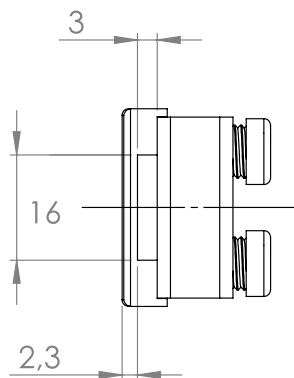

CONCEPT »SQUARE«

- НЕ СЕ ИЗИСКВА ПРОБИВАНЕ
- 4 - 6 мм СТЪКЛА
- ЗА ДЪРВЕНИ ШКАФОВЕ
- ПАНТИ, КЛЮЧАЛКИ И ДРЪЖКИ
С ЕДНАКЪВ » КВАДРАТЕН« ДИЗАЙН

ГОРНА § ДОЛНА ПАНТА »SQUARE«

Дърво/стъкло. Вградени врати

Материал: Zamak
 Размери: 47 x 30 x 40 mm (D/H/L)
 Дебелина на стъклото: 4 – 6 mm
 Максимален размер на вратата: 1000 x 400 mm (H/W)
 Отваряне: 90 или 180 градуса

ЕДИНИЧНА ДРЪЖКА »SQUARE «

Материал: Zamak
 Размери: 26 x 34 mm
 Дебелина на стъклото: 4 – 6 mm

Артикулен No:

Хром # 17.40.060 - 9,00 лв
 Алуминий # 17.40.061 - 9,00 лв
 Черно анодизирано # 17.40.062 - 5,81 лв

Единична

Двойна

ДВОЙНА ДРЪЖКА »SQUARE«

Изрязване на дръжките за минимален луфт между вратите.

Материал: Zamak
 Размери: 26 x 34 mm
 Дебелина на стъклото: 4 – 6 mm

Артикулен No:

Хром # 17.40.080 - 13,40 лв
 Алуминий # 17.40.081 - 13,40 лв
 Черно анодизирано # 17.40.082 - 11,88 лв

ДВОЙНО ЗАКЛЮЧВАНЕ »SQUARE« БРАВА ЗА ЕДИНИЧНА ВРАТА

Да се използва с единична брава за двойни врати

Материал: Zamak
Размери: 40 x 30 mm
Дебелина на стъклото: 4 – 6 mm

Артикулен No:

Хром # 14.09.530 - 5,80 лв
Алуминий # 14.09.531 - 6,50 лв
Черно анодизирано # 14.09.532 - 5,30 лв